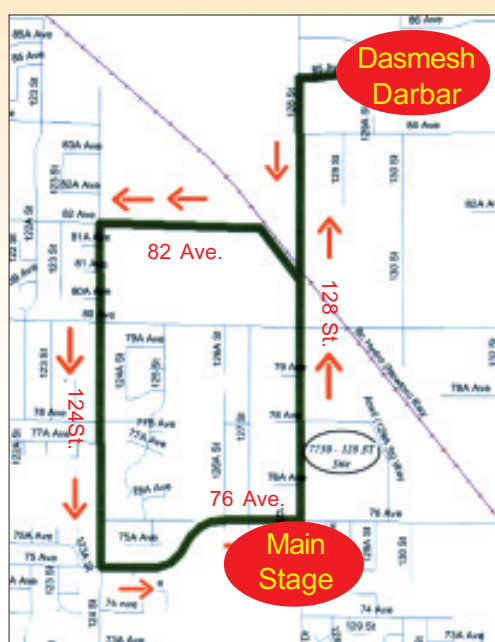

ਨਗਰ ਕੀਰਤਨ ਸਵੇਰੇ 8:00 ਵਜੇ ਗੁਰਦੁਆਰਾ ਸਾਹਿਬ ਦਸਮੇਸ਼ ਦਰਬਾਰ ਸਰੀ ਬੀ. ਸੀ. ਤੋਂ ਸ਼ੁਰੂ ਹੋਵੇਗਾ ਅਤੇ ਪਿਛਲੇ ਸਾਲ ਵਾਲੇ ਰੂਟ ਤੋਂ ਹੁੰਦਾ ਹੋਇਆ ਠੀਕ 3:30 ਵਜੇ ਵਾਪਸ ਗੁਰਦੁਆਰਾ ਸਾਹਿਬ ਪਹੁੰਚੇਗਾ।

ਨਿਸ਼ਾਨ ਸਾਹਿਬ ਦੀ ਸੇਵਾ 15 ਅਪ੍ਰੈਲ ਦਿਨ ਐਤਵਾਰ ਨੂੰ ਹੋਵੇਗੀ।

ਜਿਸ ਦੌਰਾਨ ਸਵੇਰੇ 9 ਵਜੇ ਤੋਂ ਲੈ ਕੇ ਦੁਪਿਹਰ 1 ਵਜੇ ਤੱਕ ਗੱਤਕਾ ਮੁਕਾਬਲੇ ਹੋਣਗੇ। ਉਪਰੰਤ ਨਿਸ਼ਾਨ ਸਾਹਿਬ ਦੀ ਸੇਵਾ ਹੋਵੇਗੀ। ਬਾਹਰ ਪੰਡਾਲ 'ਚ ਢਾਡੀ ਦਰਬਾਰ ਸਜੇਗਾ। ਲੰਗਰ ਦੇ ਸਟਾਲ ਵੀ ਲੱਗਣਗੇ।

Media Partners: